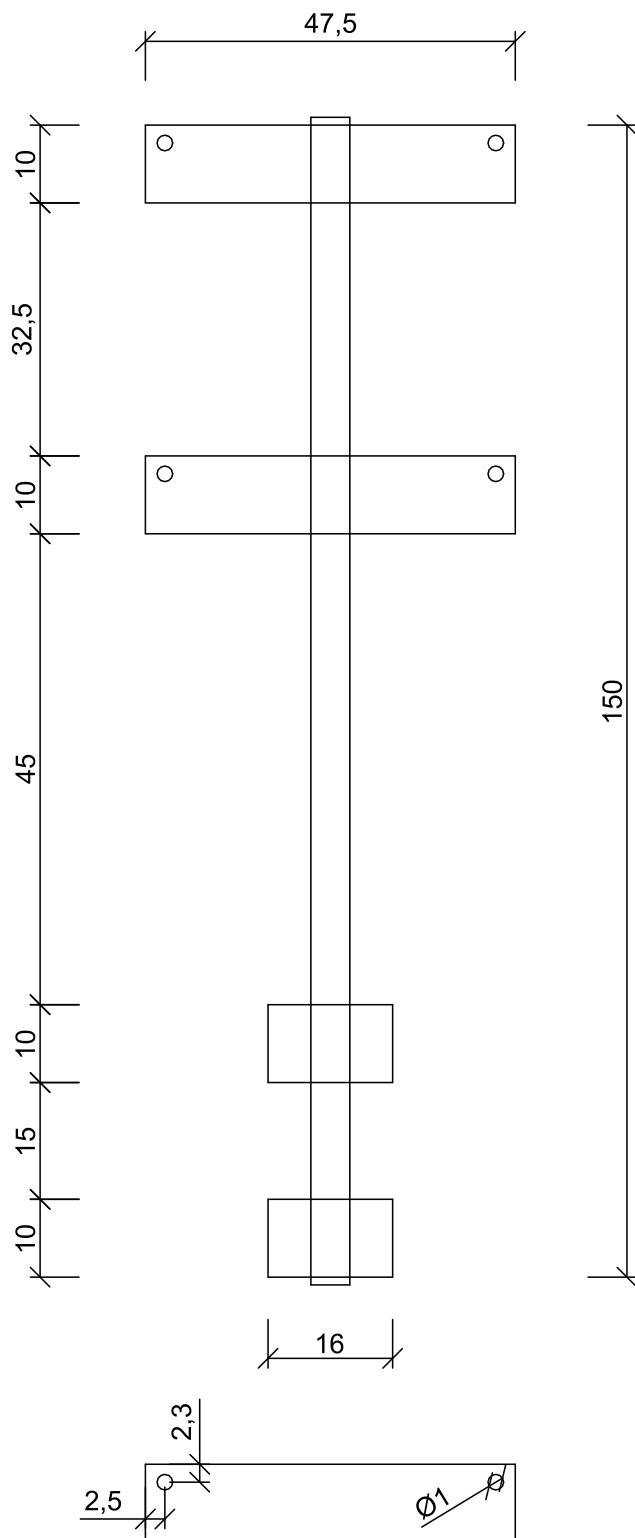

# Rozvaděč s řídicí jednotkou a dmychadlem

# Konzole pro umístění rozvaděče v prostoru

Kreslil: Drawn:	Rodim Klimecký tel. 606 709 808	Objednatel: Customer:	Zak. číslo: Order No:
Kontrola: Checked:	Ing. A. Jiroušková	Název: Name:	Datum/Date:
Projektant: Head :	Ing. Hellstein st.		Měřítko/Scale:
			Stupeň/Step:
			Paré č./No.
			Výkres č./Drawing No.
 www.hellstein.cz		Obsah: Content:	