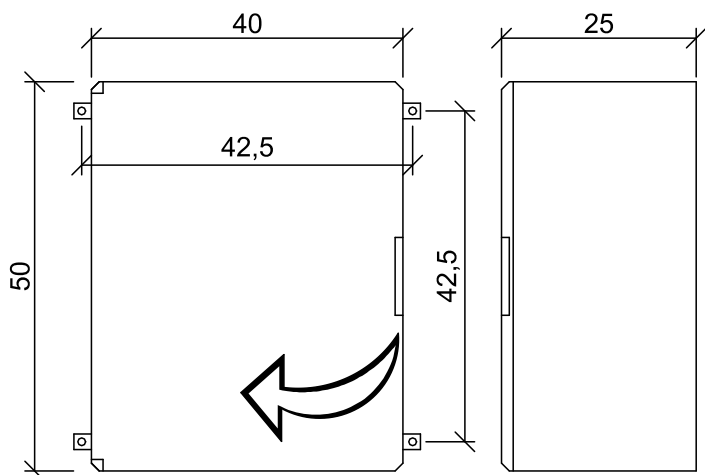

# Konzole pro umístění rozvaděče v prostoru

Kreslil: Drawn:	Rodim Klimecký tel. 606 709 808	Objednatel: Customer:	Zak. číslo: Order No:
Kontrola: Checked:	Ing. A. Jiroušková	Název: Name:	Datum/Date:
Projektant: Head :	Ing. Hellstein st.		Měřítko/Scale:
			Stupeň/Step:
			Paré č./No.
			Výkres č./Drawing No.
 www.hellstein.cz		Obsah: Content:	